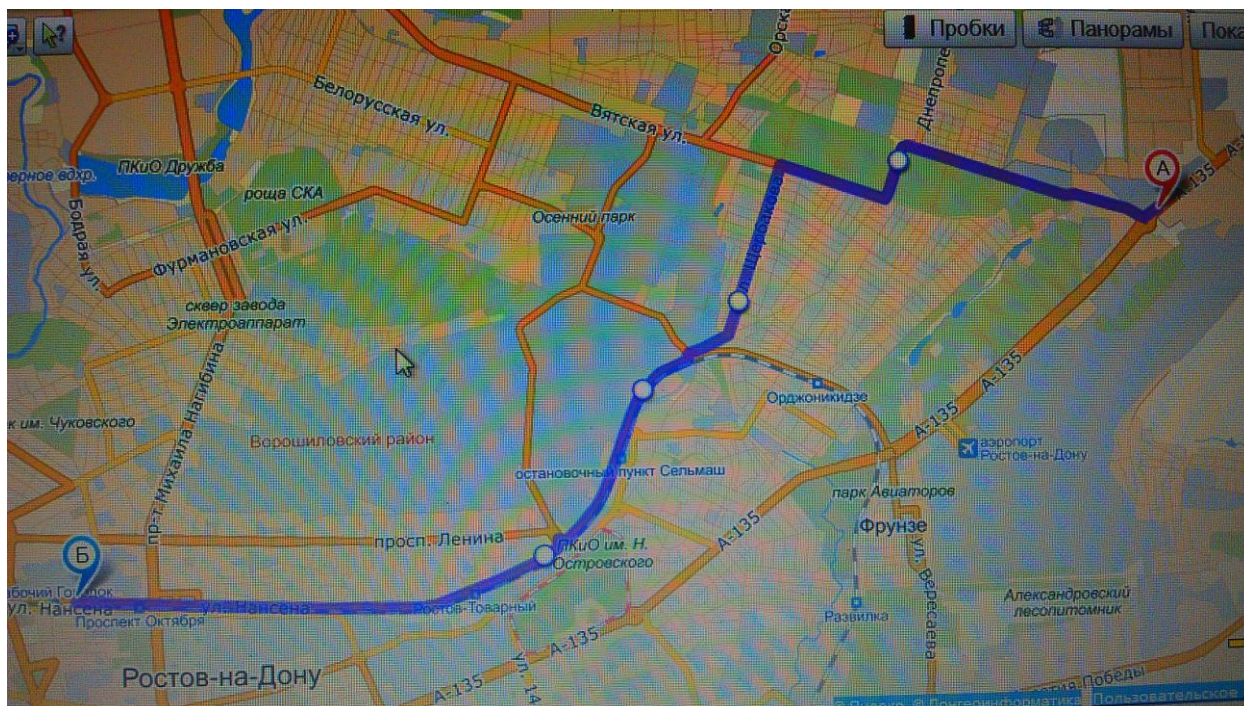

# СХЕМА ПРОЕЗДА НА СКЛАД ООО БИЗОН г. Ростов-на-Дону

Контакт. Тел +7 (918) 554-98-44, +7 (928) 226-13-56, (863) 294-98-44

**Адрес склада БИЗОН Нансена 103/1 Литер К:** с улицы Нансена поворот на право в проулок между зданиями 105 и 103/1, въехать в ворота (КПП), серое одноэтажное здание слева - склад ООО БИЗОН

## Маршрут проезда от рынка Алмаз (М4, Аксай)

Общая длина: 12 км

Среднее время в пути без учета пробок: 25 мин

Среднее время в пути с учетом пробок: 28 мин

**А. Аксайский проспект**

Рынок «Алмаз», Ростовская область, Россия

- Аксайский проспект, 160 м
- Съезд направо, 2,1 км
- Днепропетровская улица, 530 м
- Направо, улица Панфиловцев, 940 м
- Налево, улица Щербакова, 1,5 км
- Направо, улица Курчатова, 240 м
- Прямо, 85 м
- Въезд на перекресток с круговым движением, 76 м
- Съезд с перекрестка с круговым движением, 95 м
- улица Менжинского, 1,8 км
- Прямо, 42 м
- Въезд на перекресток с круговым движением, улица Нансена, 88 м
- Съезд с перекрестка с круговым движением, улица Нансена, 38 м
- улица Нансена, 4,1 км

**Б. улица Нансена, 103/1**

Ростов-на-Дону, Ростовская область, Россия