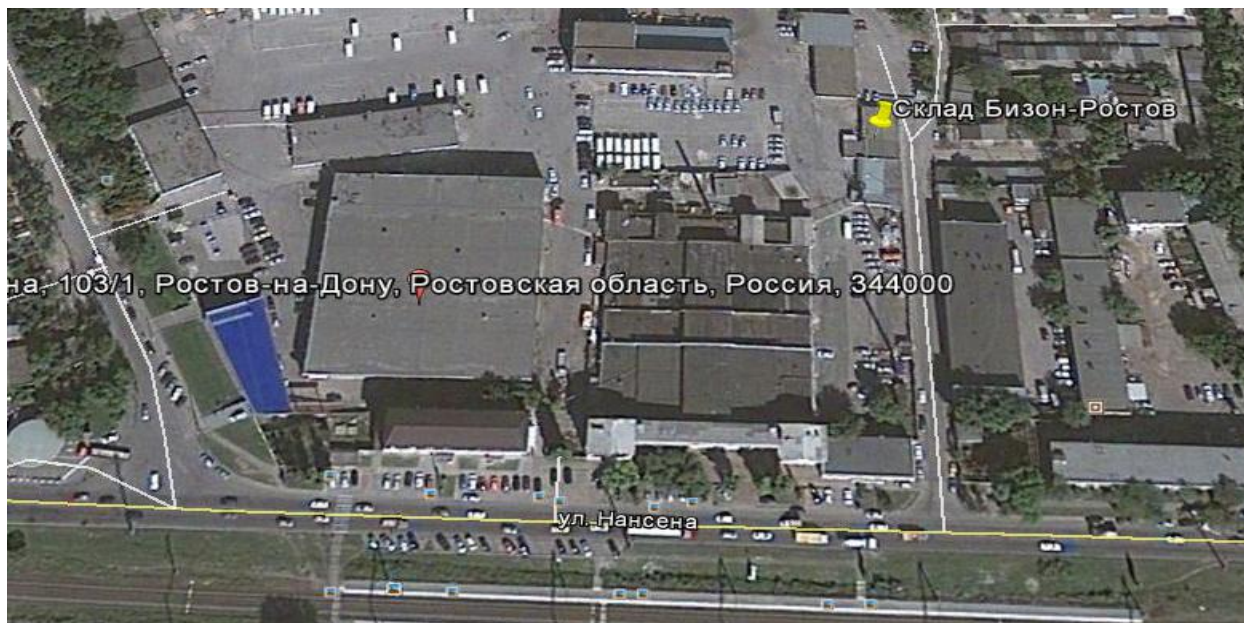

# СХЕМА ПРОЕЗДА НА СКЛАД ООО БИЗОН г. Ростов-на-Дону

Контакт. Тел +7 (918) 554-98-44, +7 (928) 226-13-56, (863) 294-98-44

**Адрес склада БИЗОН Нансена 103/1 Литер К:** с улицы Нансена поворот на право в проулок между зданиями 105 и 103/1, въехать в ворота (КПП), серое одноэтажное здание слева - склад ООО БИЗОН

## Маршрут проезда от рынка Алмаз (М4, Аксай)

Общая длина: 12 км

Среднее время в пути без учета пробок: 25 мин

Среднее время в пути с учетом пробок: 28 мин

**А. Аксайский проспект**

Рынок «Алмаз», Ростовская область, Россия

- Аксайский проспект, 160 м
- Съезд направо, 2,1 км
- Днепропетровская улица, 530 м
- Направо, улица Панфиловцев, 940 м
- Налево, улица Щербакова, 1,5 км
- Направо, улица Курчатова, 240 м
- Прямо, 85 м
- Въезд на перекресток с круговым движением, 76 м
- Съезд с перекрестка с круговым движением, 95 м
- улица Менжинского, 1,8 км
- Прямо, 42 м
- Въезд на перекресток с круговым движением, улица Нансена, 88 м
- Съезд с перекрестка с круговым движением, улица Нансена, 38 м
- улица Нансена, 4,1 км